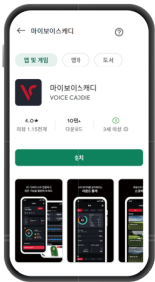

## 충전하기

1. USB 케이블(Type-C)을 충전 크래들에 연결합니다.  
(USB 케이블 별매)

2. 제품을 충전 크래들에 올바른 방향으로 올려 결합합니다.

# 앱 다운로드

앱 연결 시에 쿼 GPS+, 오토핀, 플래시백, 디지털 스코어카드 관리 등의 기능을 이용할 수 있습니다.

- 안드로이드 9.0(OS)이상 & RAM 1.5GB 이상
- IOS : iPhone 6S 이상 & iOS13이상

## 앱 연결

- 앱 다운로드 후 최초 실행 시 회원가입 및 로그인을 해주세요.
- 보이스캐디 기존 회원은 기존 정보로 로그인 가능합니다.
- 최초 연결 성공 후에는 앱과 기기가 자동으로 연결됩니다.