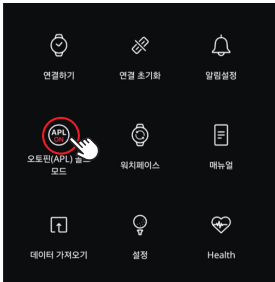

마이보이스캐디 연결 및 주요 기능

1. 오토핀(실시간 핀 위치 정보)활성화 방법

- 마이보이스캐디 앱 메인 화면에서 화면 하단의 시계 아이콘을 눌러 My VC 페이지로 이동합니다.
- My VC 페이지에서 오토핀(APL) 모드 항목을 터치합니다.

※ 스마트폰에서 블루투스, 위치 권한, 서비스 알림 허용 설정 시에만 오토핀(APL) 사용 가능

1. 플래시백
2. 디지털 스코어카드 관리
3. 라운드 트래킹 및 라운드 상세 분석
4. 최신 골프장 정보 자동 업데이트
5. 전화, 문자, SNS 알림 수신